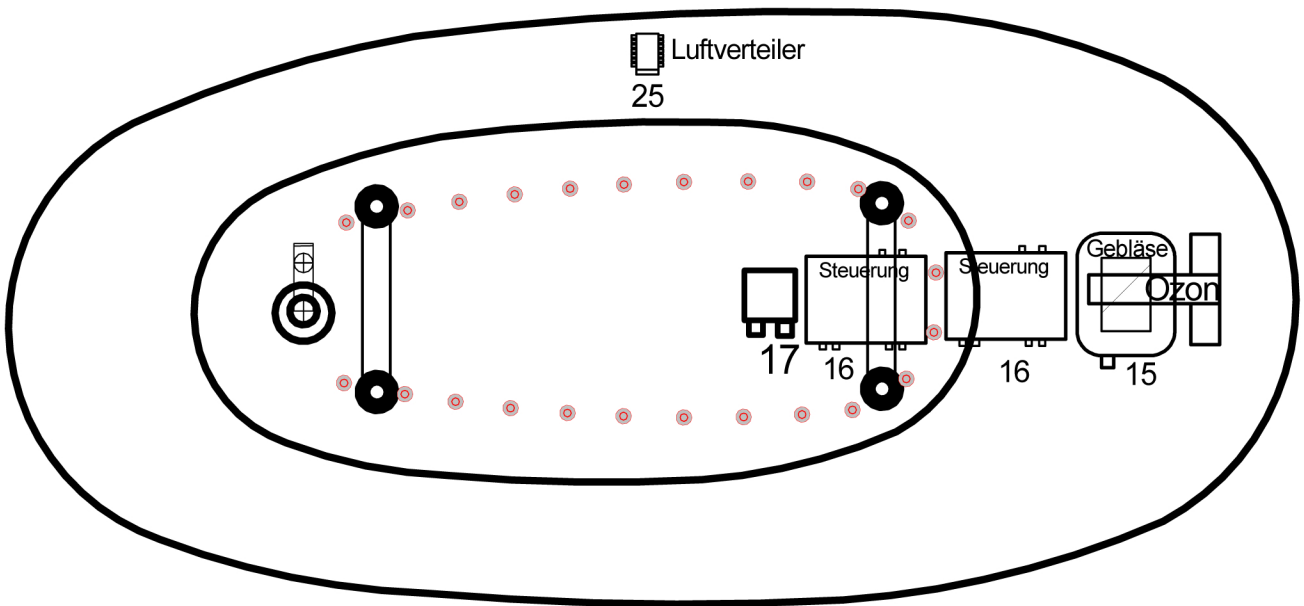

- inklusive Whirlpoolsystem „Komfort Silent“
- mit Sound-System

25		Whisperdüsen
24		Effektlicht
1		Lichttherapie
14		Pumpe
15		Gebläse
17		Stromanschluß
16		Steuerung

**Anschluss: 230 Volt
3 x 1,5mm Querschnitt
mit 16 Ampere Absicherung**

Alle in der Zeichnung dargestellten Positionen der Aggregate und Düsenanordnungen entsprechen annähernd dem Auslieferungszustand. Änderungen vorbehalten.

	Datum
Stand.	18.05.2015

Hersteller : Ottofond :
Art.-Bez.: Aviva
Abmessung : 1800 x 850
Komfort Slientsystem & Bluetooth