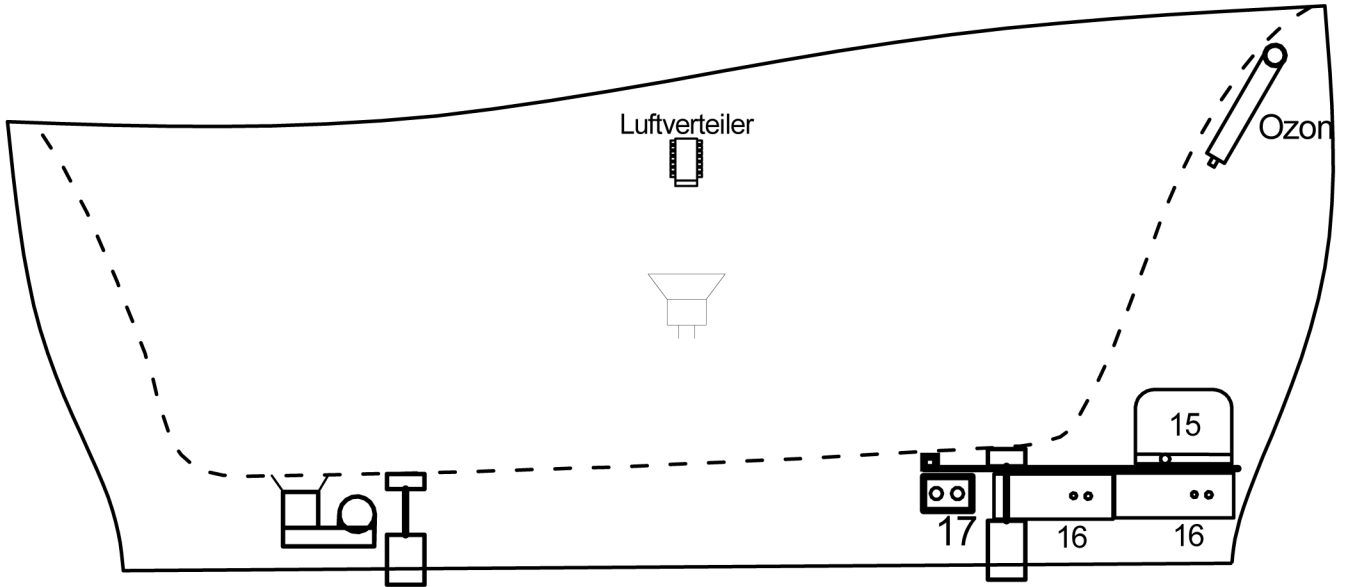

- inklusive Whirlpoolsystem „Komfort Silent“
- mit Sound-System

25		Whisperdüsen
24		Effektlicht
1		Lichttherapie
14		Pumpe
15		Gebläse
17		Stromanschluß
16		Steuerung

**Anschluss: 230 Volt
3 x 1,5mm Querschnitt
mit 16 Ampere Absicherung**

Alle in der Zeichnung dargestellten Positionen der Aggregate und Düsenanordnungen entsprechen annähernd dem Auslieferungszustand. Änderungen vorbehalten.

	Datum
Stand.	18.05.2015

Hersteller : Ottofond :
Art.-Bez.: Aviva
Abmessung : 1800 x 850
Komfort Slientsystem & Bluetooth